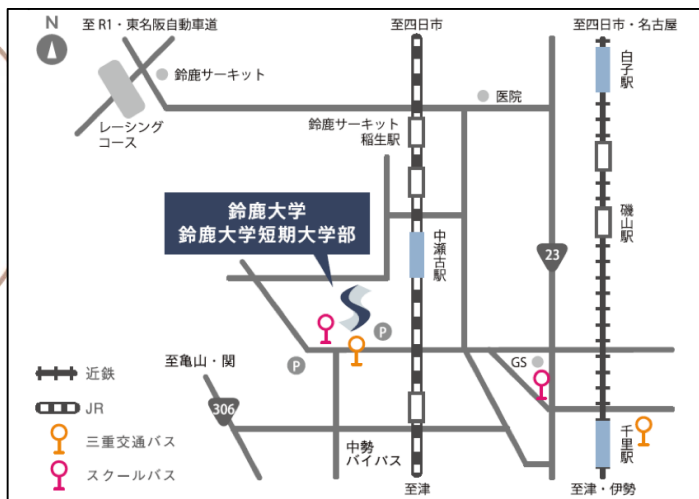

## 2019. 8. 4(日)

10:00~12:00 途中出入自由

**参加無料  
申込不要**

**対象** 未就学児とその保護者の方

**場所**

(アイ)  
鈴鹿大学 I 棟  
プレイルーム

ほいくえん・ようちえんの  
せんせいになるために がんばっている、  
おにいさん・おねえさんと あそぼう！  
てあそび・えほん・いろいろな  
たのしい あそびを じゅんびして、  
みんなを まってるよ！

- ◆無料駐車場 完備
- ◆伊勢鉄道 中瀬古駅 徒歩10分
- ◆近鉄 千里駅方面 無料シャトルバス運行

※このイベントは鈴鹿大学・鈴鹿大学短期大学部「つなぐ育ちプロジェクト」の一環として、鈴鹿大学こども教育学部 幼児教育学専攻の学生が企画・実施するものです。

学校法人 享栄学園

**鈴鹿大学こども教育学部**

三重県鈴鹿市郡山町663-222

☎ 059-372-2121 (大学代表電話)

E-mail [hiroba@suzuka-jc.ac.jp](mailto:hiroba@suzuka-jc.ac.jp)